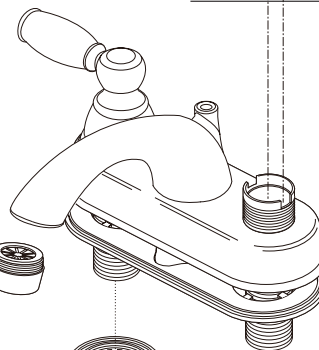

RP70197-1.2
1.2 GPM (4.5 L/min)
Aerator
Aireador
Aérateur

RP38958▲
50/50 Pop-Up Assembly Less Lift Rod
Ensamble del Desagüe Automático
Menos la Barra de Alzar
Renvoi Mécanique Sans la Tige de
Manoeuvre

RP70196▲
Hot & Cold Lever Handles w/Buttons &
Screws
Manijas en Palanca con Botones y
Tornillos de agua fría y caliente
Manettes-levers d'eau chaude
et d'eau froide avec boutons et vis

RP54801
Stem Unit Assembly, Seat & Spring,
Bonnet Nut & Washer
Ensamble de la Unidad del Vástago,
Asiento y Resorte, Bonete y Arandela
Obturbateur, siège et ressort, écrou à
chapeau et rondelle